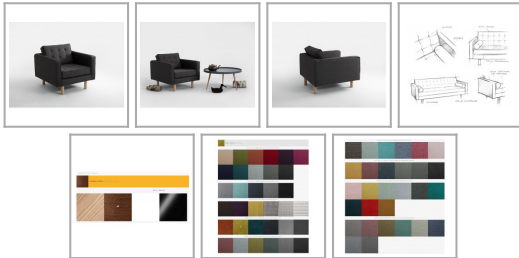

## Fotel TOPIC WOOD loft skandynawski

link do produktu: [https://meble.do/fotele/fotel-topic-wood-loft-skandynawski\\_15368.html](https://meble.do/fotele/fotel-topic-wood-loft-skandynawski_15368.html)

Producent: Customform

### Informacje

Sofa trzyosobowa, sofa dwuosobowa oraz designerski fotel i pufa – stylizowany zestaw wypoczynkowy.

W zestawie TOPIC WOOD dominują damy.

Trzyosobowa sofa TOPIC słynie nie tylko ze swoich kształtów, ale i wspaniałego wykonania. Najwyższej jakości drewno, wytrzymały metal i elastyczna gąbka zapewniają udany wypoczynek. Równie urocza jest jej mniejsza, dwuosobowa siostra, która wpasuje się kształtem w ciałniejsze aranżacje. Uzupełnieniem tej dwójki jest rasowy i elegancki fotel i pufa TOPIC WOOD, na których temat od dawna mówi się w salonie, w biurze i w hotelowym lobby.

**Uwaga!** Wybierz kolor, który najbardziej Ci odpowiada Dostępna kolorystyka tapicerki i stolarki widoczna na końcowych zdjęciach produktu

Drewniane elementy wykończenia produktu możemy wykonać w kolorach: naturalny – jasne drewno, orzech – ciemne drewno, biały oraz czarny. Informujemy iż wszystkie wymiary mebli tapicerowanych podane są w cm z tolerancją +/- 2%.