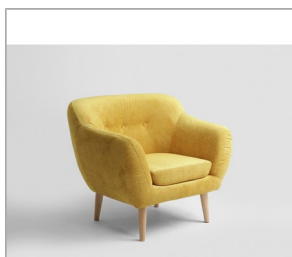

Cechy produktu

Szerokość	141
Głębokość	81
Wysokość	83
Styl	Skandynawski

Opis produktu

Czas na odpoczynek czy czas dla gości? Czas na serial czy dobry kryminał? Czas dla dzieci czy czas na drzemkę? Twój wolny czas to różne wybory. Ale miejsce, w którym go spędzasz, często jest to samo. Twój komplet wypoczynkowy – wygodny, trwały i przytulny – najlepszy sojusznik czasu wolnego. Spójrz na kolekcję Marget. Czy to taki komplet, o jakim marzysz?

Twój czas na wypoczynek.

W skład kolekcji Marget wchodzi: fotel oraz sofa 2- lub 3-osobowa. Całość zaprojektowana w stylu łączącym nowoczesność ze stylistyką retro. Obszerne, wygodne i eleganckie meble nie tylko służą wypoczynkowi, ale stanowią także mocny akcent wystroju pokoju dziennego. Subtelne kształty, drewniane nóżki, staranne wykończenia to znak rozpoznawczy mebli z klasą i na lata. Mebli, które umilają codzienność i jednoczą w radości wspólnie spędzanych chwil. Wygodna

Uwaga! Wybierz kolor, który najbardziej Ci odpowiada! Cena uzależniona jest od rodzaju wybranej tkaniny.

Drewniane elementy wykończenia produktu możemy wykonać w kolorach: naturalny - jasne drewno, orzech - ciemne drewno, biały oraz czarny.

Informujemy iż wszystkie wymiary mebli tapicerowanych podane są w cm z tolerancją +/- 2%.

długość: 141

wysokość:83

szerokość: 81

wysokość siedziska: 41

Powiązane produkty

Fotel MARGET