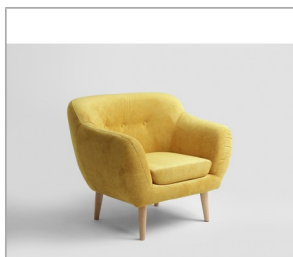

Sofa Marget trzyosobowa skandynawski

Tkaniny: ET85 MORSKI, kolory drewna:

link do produktu:

https://meble.do/sofy/sofa-marget-dwuosobowa_15518-8686.html#/tkaniny-et85_morski

Cena: **2 580,30 zł** brutto

Obniżka: -6%

Cechy produktu

Szerokość	180
Głębokość	81
Wysokość	83
Wysokość siedziska	42
Styl	Skandynawski

Opis produktu

Twój czas na wypoczynek.

W skład kolekcji Marget wchodzi: fotel oraz sofa 2- lub 3-osobowa. Całość zaprojektowana w stylu łączącym nowoczesność ze stylistyką retro. Obszerne, wygodne i eleganckie meble nie tylko służą wypoczynkowi, ale stanowią także mocny akcent wystroju pokoju dziennego. Subtelne kształty, drewniane nóżki, staranne wykończenia to znak rozpoznawczy mebli z klasą i na lata. Mebli, które umilają codzienność i łączą w radości wspólnie spędzanych chwil. Wygodna sofa to swoisty azyl - mały ośrodek wypoczynkowy i ulubione miejsce domowników. Sofa musi być nie tylko wygodna, ale także ważny jest jej design. Styl skandynawski, który uwielbiamy zaszczeplamy nawet do sofy z funkcją spania. U nas znajdziesz sofę do każdego wnętrza, mamy: sofy nowoczesne dwuosobowe, sofy trzyosobowe, sofy rozkładane, sofy w stylu skandynawskim, sofy pikowane, sofy modułowe, narożniki różnego rodzaju. A także sofy z odpowiednim przeznaczeniem zarówno do salonu jak i sofy do hoteli czy fotele do restauracji - to wszystko znajdziesz w naszej ofercie i. połóżysz się z wrażenia.

UWAGA! Wybierz kolor, który najbardziej Ci odpowiada! Cena uzależniona jest od rodzaju wybranej tkaniny. Drewniane elementy wykończenia produktu możemy wykonać w kolorach: naturalny - jasne drewno, orzech - ciemne drewno, biały oraz czarny.

Informujemy iż wszystkie wymiary mebli tapicerowanych podane są w cm z tolerancją +/- 2%.

długość: 180

wysokość: 83

szerokość: 81

wysokość siedziska: 42

Powiązane produkty

Fotel MARGET
1 395,00 zł

Sofa Marget dwuosobowa
1 875,30 zł