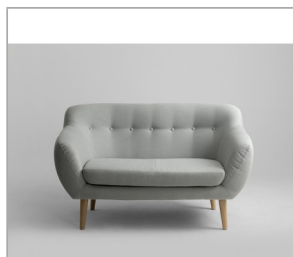

Sofa Marget trzyosobowa skandynawski

Tkaniny: ET85 MORSKI, kolory drewna:

link do produktu:

https://meble.do/sofy/sofa-marget-dwuosobowa_15518-8686.html#/tkaniny-et85_morski

Cena: **2 580,30 zł** brutto

Obniżka: -6%

Cechy produktu

Szerokość	180
Głębokość	81
Wysokość	83
Wysokość siedziska	42
Styl	Skandynawski

Opis produktu

Twój czas na wypoczynek.

W skład kolekcji Marget wchodzi: fotel oraz sofa 2- lub 3-osobowa. Całość zaprojektowana w stylu łączącym nowoczesność ze stylistyką retro. Obszerne, wygodne i eleganckie meble nie tylko służą wypoczynkowi, ale stanowią także mocny akcent wystroju pokoju dziennego. Subtelne kształty, drewniane nóżki, staranne wykończenia to znak rozpoznawczy mebli z klasą i na lata. Mebli, które umilają codzienność i łączą w radości wspólnie spędzanych chwil. Wygodna sofa to swoisty azyl - mały ośrodek wypoczynkowy i ulubione miejsce domowników. Sofa musi być nie tylko wygodna, ale także ważny jest jej design. Styl skandynawski, który uwielbiamy zaszczeplamy nawet do sofy z funkcją spania. U nas znajdziesz sofę do każdego wnętrza, mamy: sofy nowoczesne dwuosobowe, sofy trzyosobowe, sofy rozkładane, sofy w stylu skandynawskim, sofy pikowane, sofy modułowe, narożniki różnego rodzaju. A także sofy z odpowiednim przeznaczeniem zarówno do salonu jak i sofy do hoteli czy fotele do restauracji - to wszystko znajdziesz w naszej ofercie i. połóżysz się z wrażenia.

UWAGA! Wybierz kolor, który najbardziej Ci odpowiada! Cena uzależniona jest od rodzaju wybranej tkaniny. Drewniane elementy wykończenia produktu możemy wykonać w kolorach: naturalny - jasne drewno, orzech - ciemne drewno, biały oraz czarny.

Informujemy iż wszystkie wymiary mebli tapicerowanych podane są w cm z tolerancją +/- 2%.

długość: 180

wysokość: 83

szerokość: 81

wysokość siedziska: 42

Powiązane produkty

Fotel MARGET
1 395,00 zł

Sofa Marget dwuosobowa
1 875,30 zł