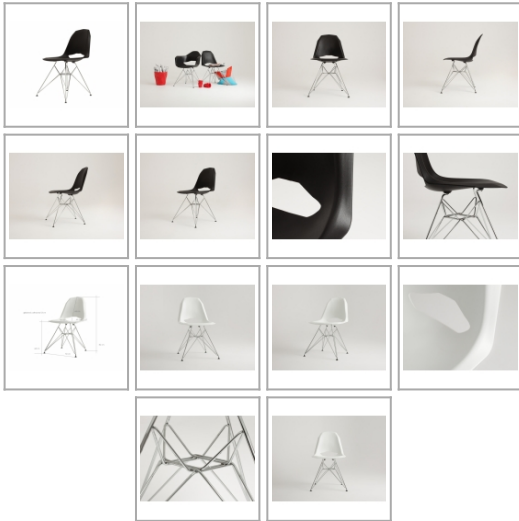

Opis produktu

Proszę się wesprzeć na moim ramieniu. O, właśnie tak. To dokąd teraz idziemy? „Prosto, przed życie”. Hmm... Ładnie powiedziane...

Jadalnia? Proszę bardzo? **Kuchnia?** Ależ oczywiście? **Sala konferencyjna?** Dlaczego nie? Krzesło Match jest meblem niezmiernie **uniwersalnym**. Minimalistyczny design sprawia, że harmonizować będzie ono z wnętrzami o różnych charakterach oraz funkcjach - **od prywatnych po publiczne** (np. restauracje). Atutem krzesła są również wytrzymałe i łatwe w pielęgnacji materiały, z których mebel ten został wykonany (tworzywo sztuczne oraz chromowana stal).

[Krzeseł Match Metal. Służą pomocą.](#)