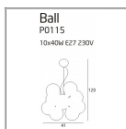

### Opis produktu

Moc/Power: 10 x 40W E27 230V

Ø: 41 cm cm, H: max 120 cm

Wykończenie/Detail finishing: chrom/chrome

Nie zawiera żarówek/bulbs excluded